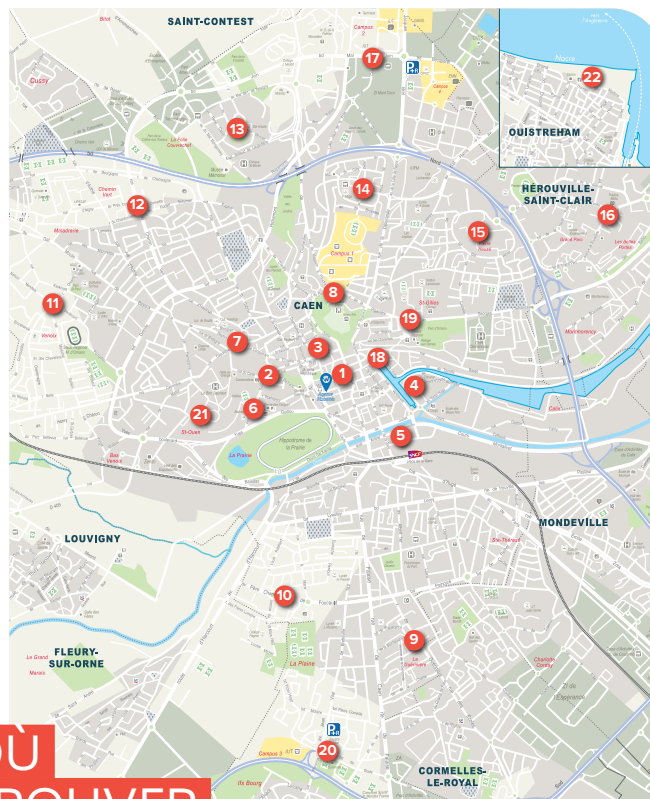

ERGONOMIQUE

Pas besoin de soulever le vélo lors de l'arrivée en station... le système d'attache évite tout effort.

Grâce à l'application Twisto, calculez des itinéraires adaptés à votre pratique du vélo !

L'application choisit en priorité les pistes, les bandes cyclables et les rues peu passantes pour vous assurer confort, sécurité et tranquillité.

Retrouvez également la localisation des stations Vélolib et la disponibilité des vélos en libre-service en temps réel.

OÙ TROUVER UN VÉLOLIB ?

- 1 THÉÂTRE
- 2 HÔTEL DE VILLE | CONSERVATOIRE
- 3 PLACE BOUCHARD
- 4 PRESQU'ÎLE | BIBLIOTHÈQUE
- 5 GARE | RIVES DE L'ORNE
- 6 STADE NAUTIQUE | LYCÉE MALHERBE
- 7 ANCIENNES BOUCHERIES | ARTOTHÈQUE
- 8 CAMPUS 1
- 9 GUÉRINIÈRE | PL. DE LA LIBERTÉ
- 10 GRÂCE DE DIEU | PL. DU COMMERCE
- 11 VENOIX BEAULIEU
- 12 CHEMIN VERT | MOLIÈRE
- 13 FOLIE COUVRECHÉF | AV. JEAN MONNET
- 14 CALVAIRE SAINT-PIERRE | DÉFENSE PASSIVE
- 15 PIERRE HEUZÉ | PLACE CHAMPLAIN
- 16 HÉROUVILLE | CAFÉ DES IMAGES
- 17 CAMPUS 2
- 18 PORT | PLACE COURTONNE
- 19 ABBAYE AUX DAMES | CLOS BEAUMOIS
- 20 IFS JEAN VILAR
- 21 SAINT-OUEN
- 22 OUISTREHAM PLAGE